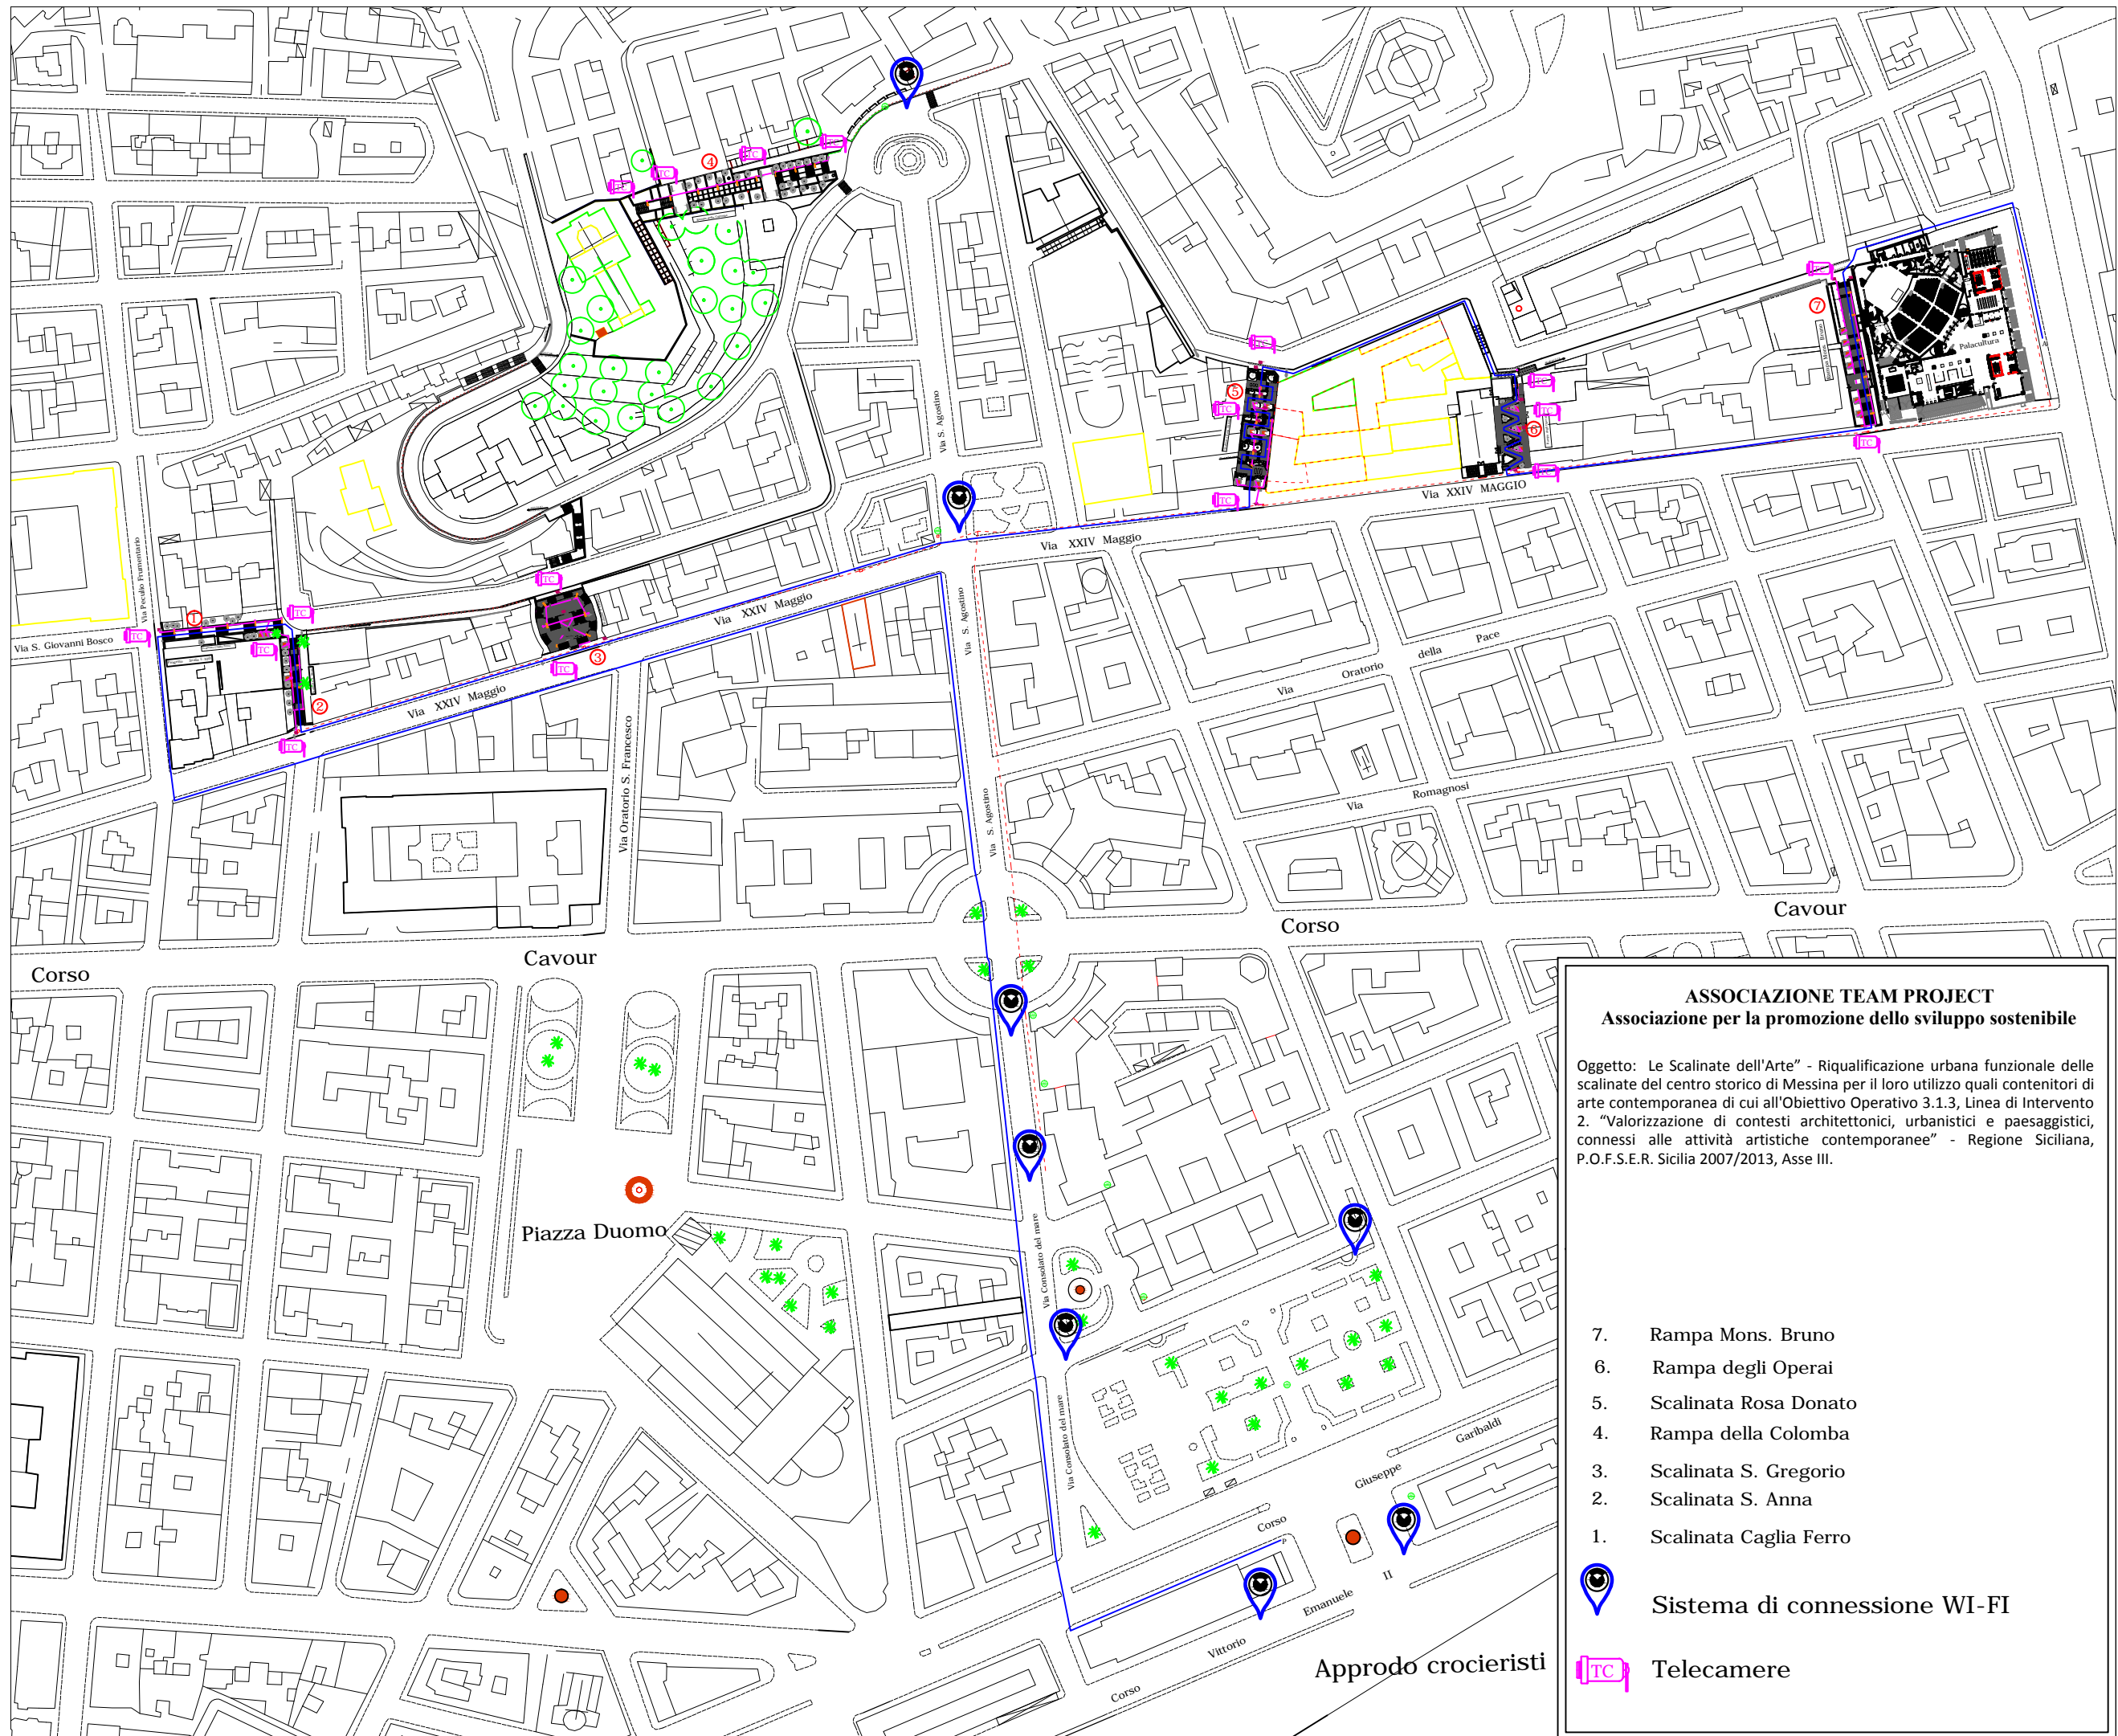

ELABORATI GRAFICI

OGGETTO: *Le Scalinate dell'Arte*” – Riqualificazione urbana funzionale delle scalinate del centro storico di Messina per il loro utilizzo quali contenitori di arte contemporanea di cui all’Obiettivo Operativo 3.1.3, Linea di Intervento 2. “Valorizzazione di contesti architettonici, urbanistici e paesaggistici, connessi alle attività artistiche contemporanee” - Regione Siciliana, P.O.F.S.E.R. Sicilia 2007/2013, Asse III,

ASSOCIAZIONE TEAM PROJECT
Associazione per la promozione dello sviluppo sostenibile

Oggetto: Le Scalinate dell'Arte" - Riquilificazione urbana funzionale delle scalinate del centro storico di Messina per il loro utilizzo quali contenitori di arte contemporanea di cui all'Obiettivo Operativo 3.1.3, Linea di Intervento 2. "Valorizzazione di contesti architettonici, urbanistici e paesaggistici, connessi alle attività artistiche contemporanee" - Regione Siciliana, P.O.F.S.E.R. Sicilia 2007/2013, Asse III.

- 7. Rampa Mons. Bruno
- 6. Rampa degli Operai
- 5. Scalinata Rosa Donato
- 4. Rampa della Colomba
- 3. Scalinata S. Gregorio
- 2. Scalinata S. Anna
- 1. Scalinata Caglia Ferro

 Sistema di connessione WI-FI